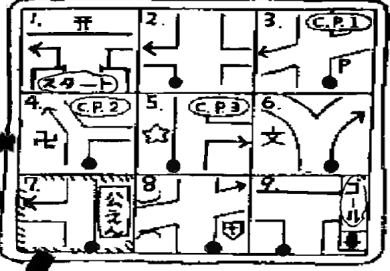

第11回 ウォークラリー

新横浜公園 ミニ大会 開催のお知らせ

ウォークラリー・ジョーンズ博士

ウォークラリーの大冒険!

ウォークラリーとは・・・
コース図のコマ図の番号順にグループで歩き
「課題」を解きながらゴールまで進み
「時間得点」と「課題得点」の合計を競う野外ゲームです。

ゴールには楽しいサトラフクッキーが待っているー

スタート

ゴール

コマ図とコマ図の距離や東西南北は必ずしも一定ではありません

コース図 (コマ図が番号順に並んでいる)

「課題得点」と「時間得点」の合計で順位が決定
ゴールへ

チェックポイント
→ 進行方向
○ 現在位置
★ 特に注意するところ

観察ゾーン
ゴール直前で問題が出るのでよ〜く観察しておくのだ!

2021年岐阜ねんりんピック参加へ向かってGO~!!

日時: 2020 (令和2) 年11月7日 (土)
受付開始: 10:00~ ※順次スタート予定
集合場所: 新横浜公園中央広場
JR横浜線小机駅徒歩10分/地下鉄ブルーライン新横浜駅徒歩18分
参加資格: 裏面申込書にて事前申し込みが必要
※コロナ感染予防対策のため、全員の連絡先・性別・年齢の記入必須
また体調の悪い方の参加はご遠慮ください
主催: 横浜市レクリエーション連合
問合せ・申込先: 横浜市レクリエーション連合
☎045-832-4338 (FAXも同一)
メール info@yokohamacity-rec.com
※HPからも申込できます。右QRコードからも可