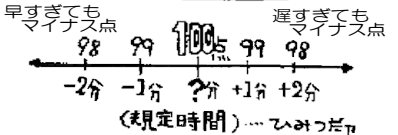

コマ図とコマ図の距離や東西南北は必ずしも一定ではありません

コース図 (コマ図が番号順に並んでいる)

「課題得点」と「時間得点」の合計で順位が決定
ゴールへ

チェックポイント
→ 進行方向
○ 現在位置
★ 特に注意するところ

観察ゾーン
ゴール直前で問題が出るのでよ〜く観察しておくのだ!

2021年岐阜ねんりんピック参加へ向かってGO~!!

日時: 2020 (令和2) 年11月7日 (土)
受付開始: 10:00~ ※順次スタート予定
集合場所: 新横浜公園中央広場
JR横浜線小机駅徒歩10分/地下鉄ブルーライン新横浜駅徒歩18分
参加資格: 裏面申込書にて事前申し込みが必要
※コロナ感染予防対策のため、全員の連絡先・性別・年齢の記入必須
また体調の悪い方の参加はご遠慮ください
主催: 横浜市レクリエーション連合
問合せ・申込先: 横浜市レクリエーション連合
☎045-832-4338 (FAXも同一)
メール info@yokohamacity-rec.com
※HPからも申込できます。右QRコードからも可